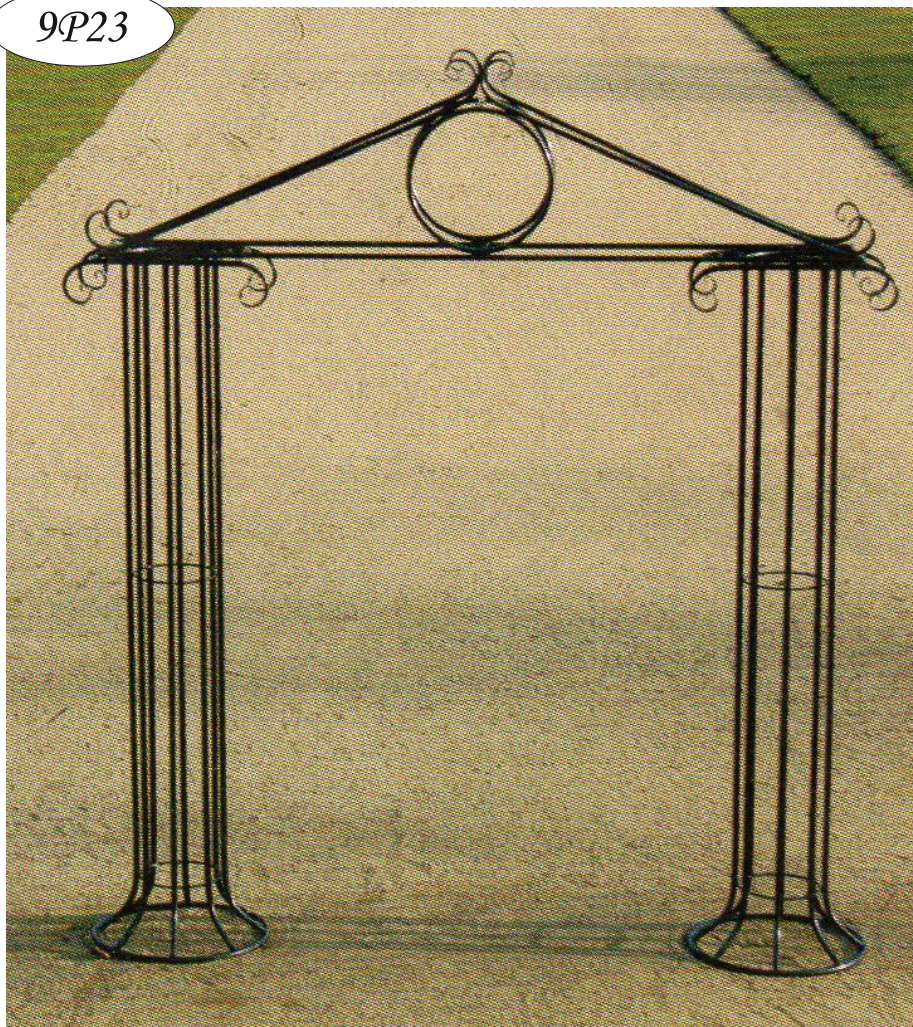

Portály

Bögen

9P23

Číslo
výrobku
9P23/210

Výrobek
Portál ATHÉNA

H
(cm)
250

B
(cm)
210

T
(cm)
50

Ø
(cm)

Hmotnost
kg
35,6

9P2